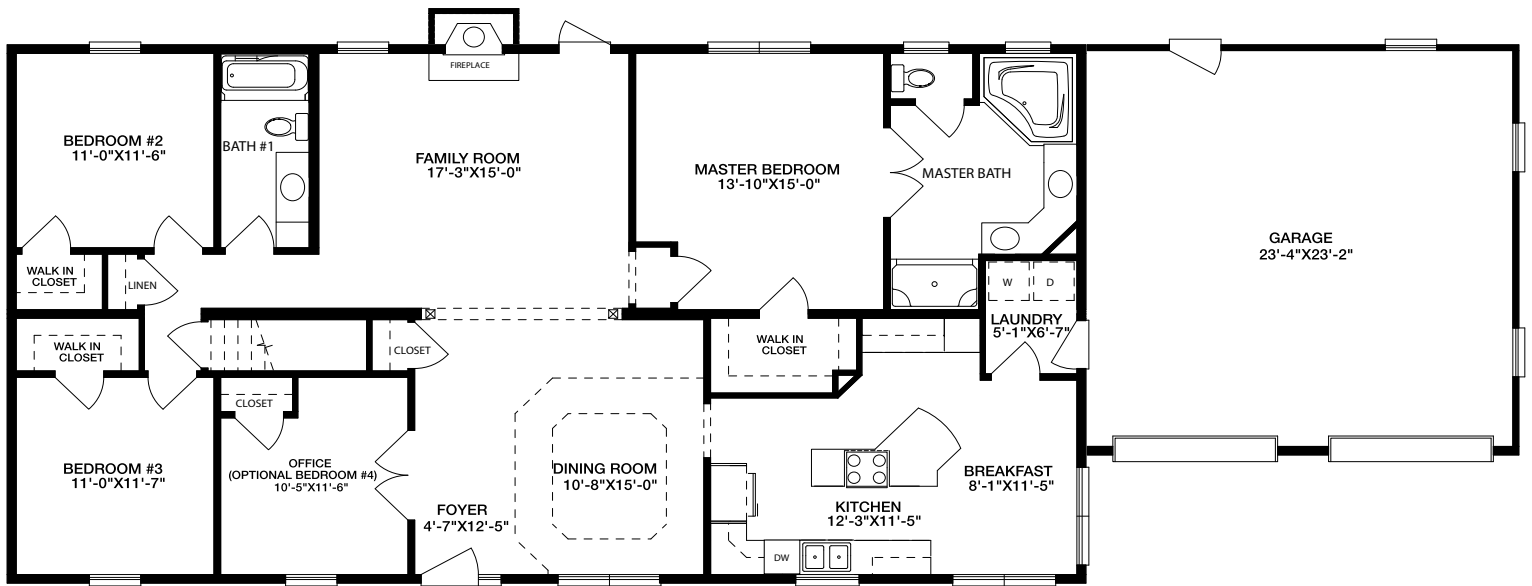

MONT ALTO

OPTIONAL MASTER BATH

BEDROOM #4 OPTION

Mont Alto

FAULKNER

OPTIONAL MASTER BATH

Faulkner

FENWICK

WALLINGFORD

OPTIONAL KITCHEN

Wallingford

BAINBRIDGE

Bainbridge

DEERWOOD

Deerwood

RANDOLPH

Minerva

CUMBERLAND

OPTIONAL KITCHEN

OPTIONAL MASTER BATH

Cumberland

CADWELL

OPTIONAL MASTER BATH

OPTIONAL LIVING ROOM