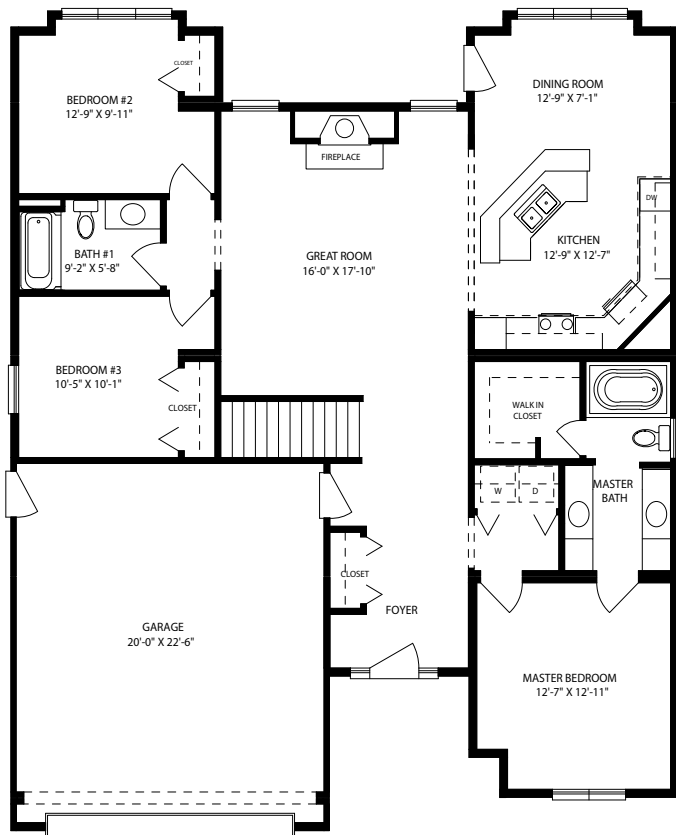

Villa Maria

Greenwood

OPTIONAL KITCHEN

OPTIONAL MASTER BATH

Buttonwood

Tanner Ridge

LINDEN

Linden

GENEVA

Geneva

BISHOP

OPTIONAL MASTER BATH

OPTIONAL BEDROOM #4

Bishop

OPTIONAL MASTER BATHROOM

Valencia

MONT ALTO

OPTIONAL MASTER BATH

BEDROOM #4 OPTION

Mont Alto

FAULKNER

OPTIONAL MASTER BATH

Faulkner

FENWICK