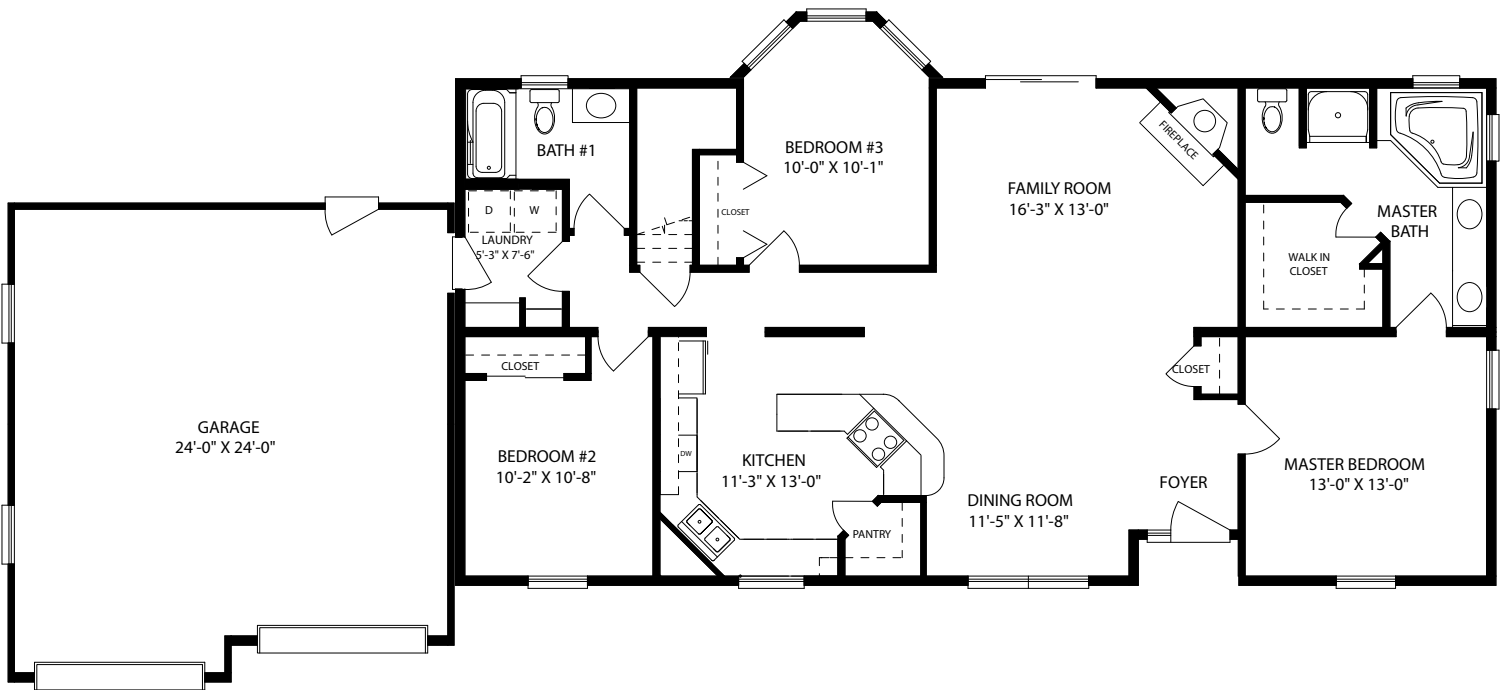

Villa Maria

Greenwood

OPTIONAL KITCHEN

OPTIONAL MASTER BATH

Buttonwood

Tanner Ridge

LINDEN

Linden

GENEVA

Geneva

BISHOP

OPTIONAL MASTER BATH

OPTIONAL BEDROOM #4

Bishop

OPTIONAL MASTER BATHROOM

Valencia

MONT ALTO

OPTIONAL MASTER BATH

BEDROOM #4 OPTION

Mont Alto

FAULKNER

OPTIONAL MASTER BATH

Faulkner

FENWICK