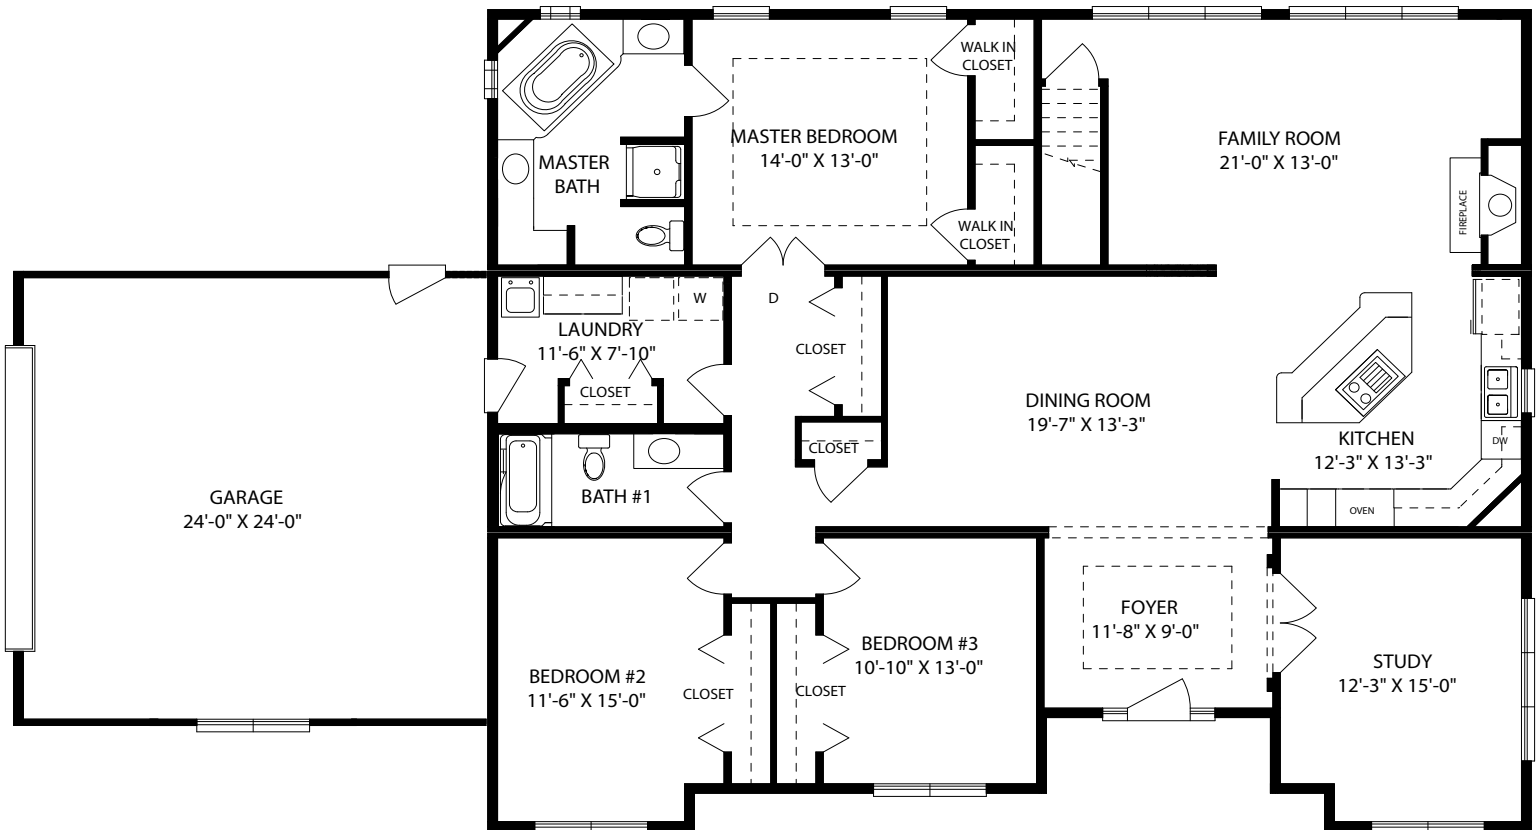

MONT ALTO

OPTIONAL MASTER BATH

BEDROOM #4 OPTION

Mont Alto

FAULKNER

OPTIONAL MASTER BATH

Faulkner

FENWICK

Minerva

CUMBERLAND

OPTIONAL KITCHEN

OPTIONAL MASTER BATH

Cumberland

CADWELL

OPTIONAL MASTER BATH

OPTIONAL LIVING ROOM

OPTIONAL LAUNDRY ROOM

Cadwell

ADDISON

© Excel Homes

Addison

PROVIDENCE

Providence

BELLEVUE

OPTIONAL MASTER BATH

OPTIONAL BONUS ROOM

Hempstead

AFTON VILLA

OPTIONAL MASTER BATH

OPTIONAL STORAGE

Afton Villa